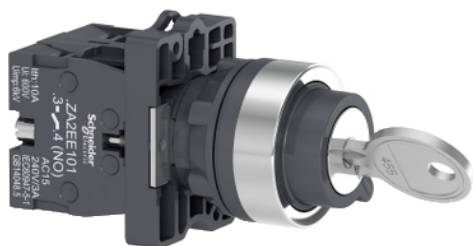

Превключвател Schneider Electric пуск-стоп 2 позиции с пружинно връщане с ключ 3 A, 230 V, 2 NO, черен, Easy Harmony XA2E

Заглавна страница

Гама на продукта	Easy Harmony XA2
Product or component type	Сглобен превключвател
Съкратено наименование на устройството	XA2
Материал за основата	Пластмаса
Присъединителни материали	Пластмаса
Диаметър на монтаж	22 mm

Допълнителни устройства

С фиксиран център	>= 30 x 40 mm (панел) - Дебелина: 1...5 mm
Начин на монтаж	Гайка: 2...2,4 N.m
Вид оператор	Пружинно връщане
Профил на оператора	ключ
Информация за позицията	2 позиции
Номер на ключа	455
Позиция на вадене на ключ	Ляво
Тип и състав на контактите	2 NO
Рсбота на контакта	Бавно спиране
Механична издръжливост	100000 цикъла
Свързване - клеморед	Капацитет на накрайници: <= 2 x 1.5 mm ² Капацитет на накрайници: <= 1 x 2.5 mm ² Капацитет на накрайници: >= 1 x 0.5 mm ² Faston клеми, размер на връзката: 6.3 mm
Затягащ момент	0,8 N.m
Защита от късо съединение	10 A предпазител тип gL съответстващ на IEC 60269-1
Номинален термичен ток	10 A
[Ue] Изолационно напрежение	600 V
[Uimp] Устойчивост на импулсно напрежение	6 kV IEC 60947-1
Номинален работен ток	3 A at 240 V, AC-15, A600 0,27 A at 250 V, DC-13, Q600
Електрическа устойчивост	500000 Цикъла, AC-15, 3 A at 230 V, работен обхват <60 сус/мм, коефициент на натоварване: 0,5 в съответствие с IEC 60947-5-4 500000 цикъла, DC-13, 0,2 A at 110 V, работен обхват <60 сус/мм, коефициент на натоварване: 0,5 в съответствие с IEC 60947-5-4
Електрическа устойчивост	$\Lambda < 10 \exp(-8)$ в 24 V
Широчина	30 mm
Височина	42 mm
Дълбочина	85,7 mm
Тегло на продукта	0,078 kg

Продукт: [Превключвател Schneider Electric пуск-стоп 2 позиции с пружинно връщане с ключ 3 A, 230 V, 2 NO, черен, Easy Harmony XA2E](#)

Категория: [Превключватели и индикатори](#)

Марка: [Schneider Electric](#)